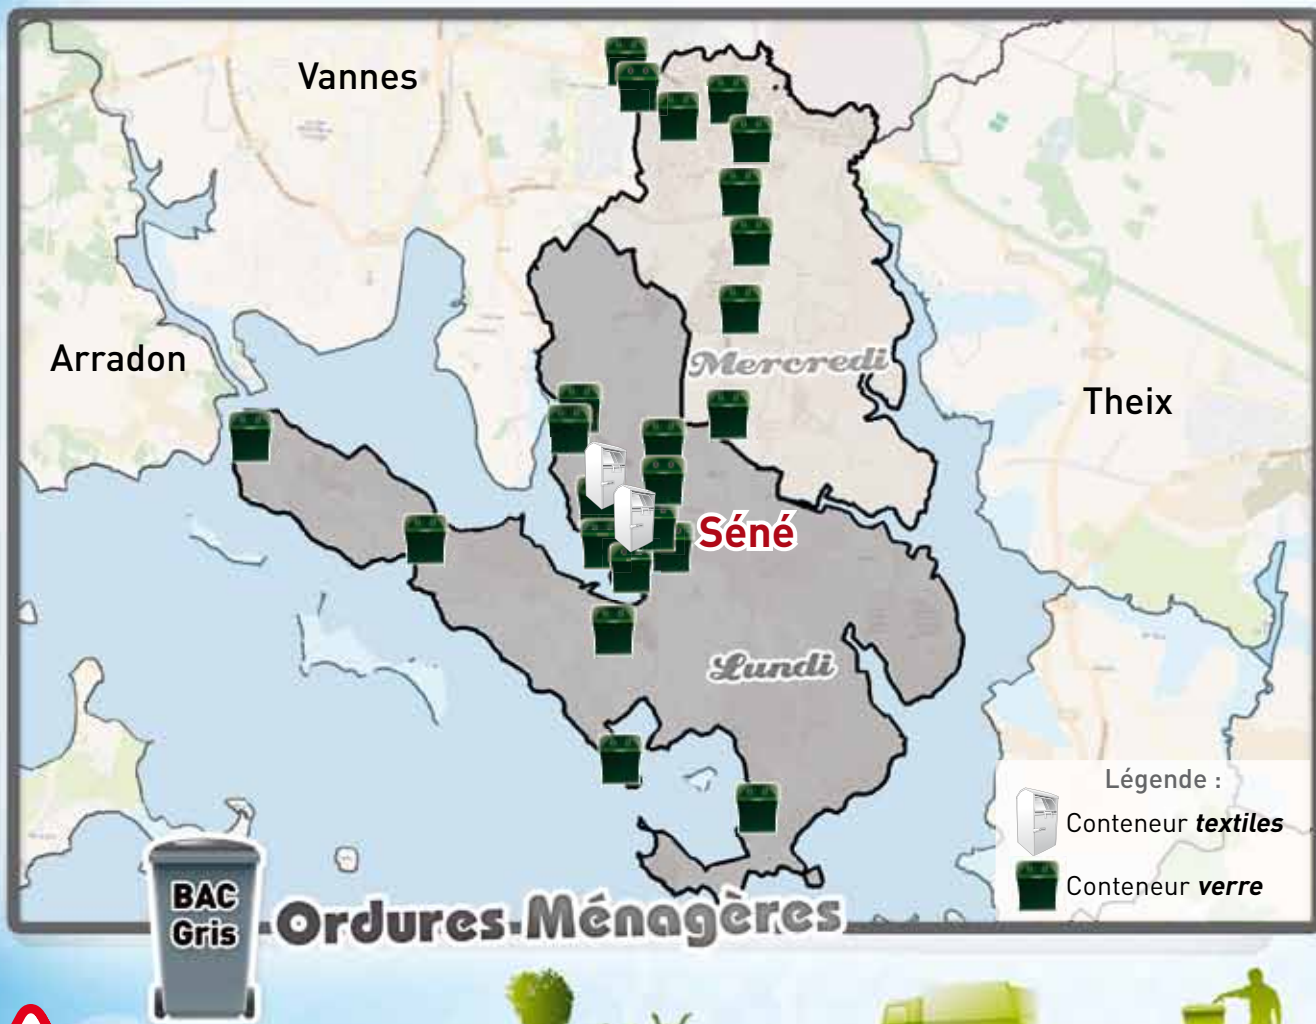

JOURS DE COLLECTE INCHANGÉS

■ Jour de collecte du **BAC GRIS** : selon votre zone, le **Lundi** ou le **Mercredi** (voir carte au dos)
 ☞ En cas de jour férié, la collecte est systématiquement reportée au lendemain.

■ Jour de collecte du **BAC JAUNE** : selon votre zone, le **Judi** ou le **Vendredi** (tous les 15 jours - voir carte au dos)

■ jour férié, | zone A, | zone B, | zone C

+ d'infos sur www.vannesagglo.fr
 N° vert 10 800 300 245

Jours de collecte

Commune de Séné

Jour de collecte du **BAC GRIS** : selon votre zone, le **Lundi** ou le **Mercredi**

Jour de collecte du **BAC JAUNE** : selon votre zone, le **Jeudi** ou le **Vendredi** (tous les 15 jours)