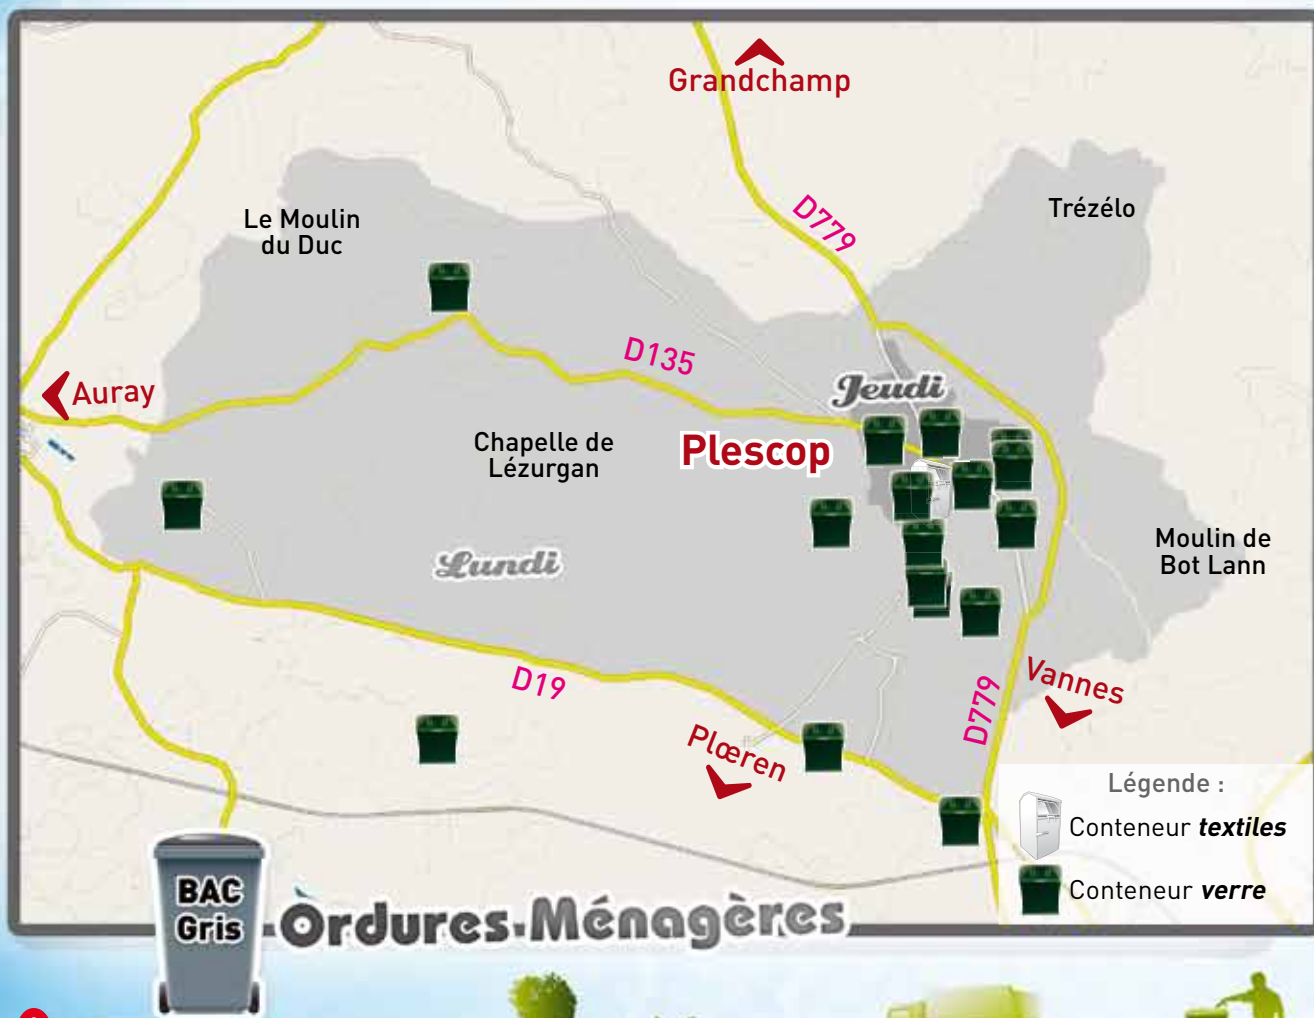

■ Jour de collecte du **BAC GRIS** : selon votre zone, le **Lundi** ou le **Jeudi** (voir carte au dos)

■ Jour de collecte du **BAC JAUNE** : le **Vendredi** (tous les 15 jours)

↪ En cas de jour férié, la collecte est systématiquement reportée au lendemain.

■ jour férié, | zone A, | zone B, | zone C

Jours de collecte

Commune de Plescop

Jour de collecte du **BAC GRIS** : selon votre zone, le **Lundi** ou le **Jeudi**

Jour de collecte du **BAC JAUNE** : le **Vendredi** (tous les 15 jours)

Horaires d'ouverture des déchèteries

	Arradon St-Avé - Elven	Ploeren	Theix	Vannes Tohannic	Vannes Bernus**
Lundi	9h30-12h 14h30-18h30	9h30-12h 14h30-18h30	9h-12h30 13h30-18h30	9h30-13h 14h-18h	14h-18h
Mardi		9h30-12h 14h30-18h30	9h-12h30 13h30-18h30	9h30-13h 14h-18h	14h-18h
Mercredi	9h30-12h 14h30-18h30	9h30-12h 14h30-18h30	9h-12h30 13h30-18h30	9h30-13h 14h-18h	
Jeudi	9h30-12h 14h30-18h30		9h-12h30 13h30-18h30	9h30-13h	14h-18h
Vendredi	9h30-12h 14h30-18h30	9h30-12h 14h30-18h30	9h-12h30 13h30-18h30	9h30-13h 14h-18h	14h-18h
Samedi	9h30-12h45 13h30-18h30	9h30-12h45 13h30-18h30	9h-18h30*	9h30-13h 14h-18h	14h-18h
Dimanche			9h-12h30*		10h-12h

L'accès aux usagers ne sera plus possible 10min avant l'horaire de fermeture indiqué

- Sortir la veille au soir votre bac en présentant les poignées côté route.
- Positionner votre bac sur un point de regroupement matérialisé au sol par un point vert.
- Dans le bac jaune, ne pas mettre les déchets dans un sac mais en vrac.
- Une fois vidé, merci de bien vouloir rentrer votre bac. Ne pas le laisser sur la voie publique.