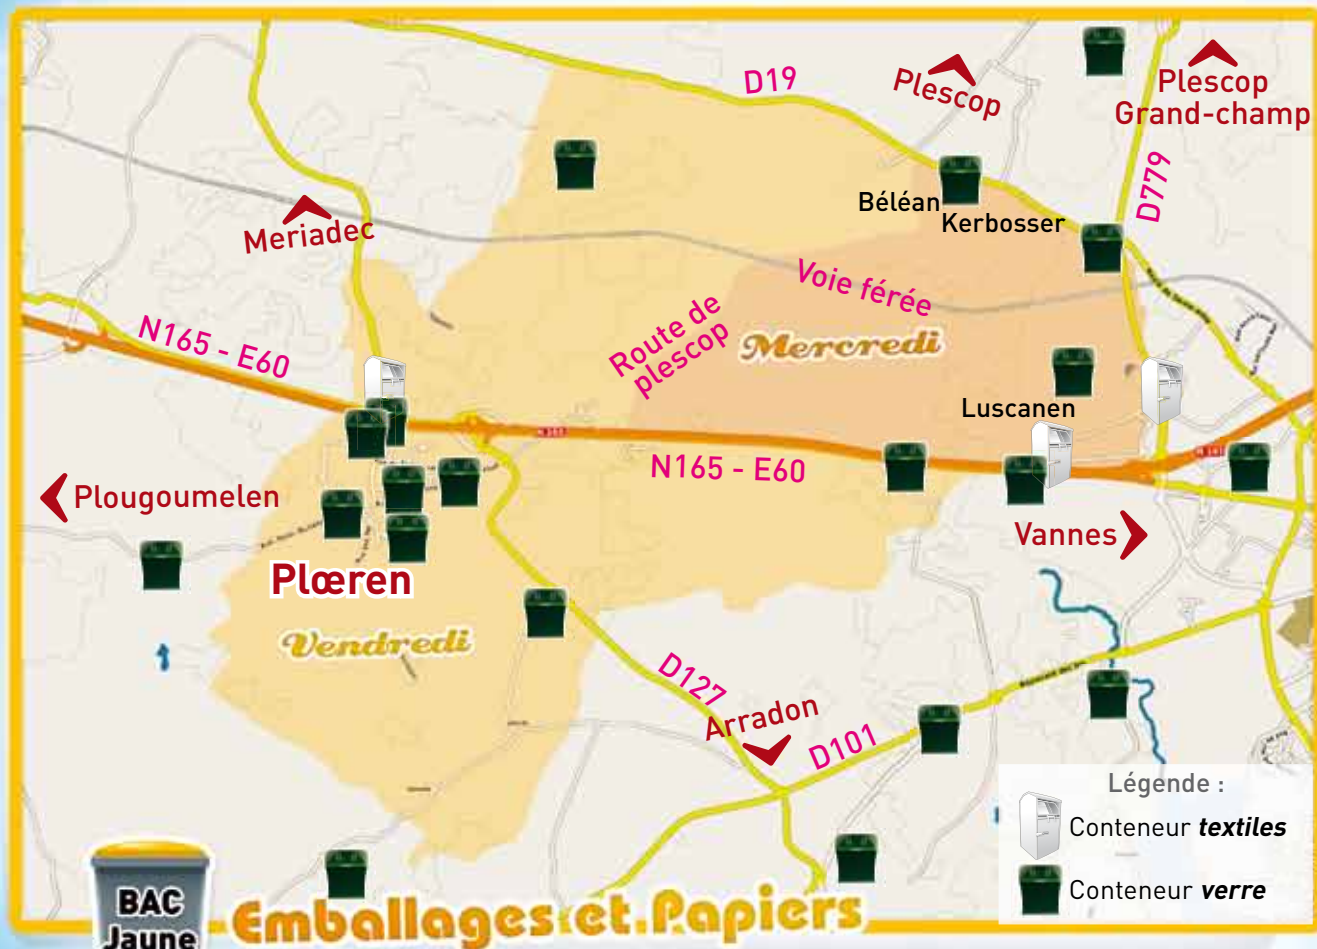

Jours de collecte

Commune de Plœren

Jour de collecte du **BAC JAUNE** : selon votre zone, le **Mercredi** ou le **Vendredi** (tous les 15 jours)